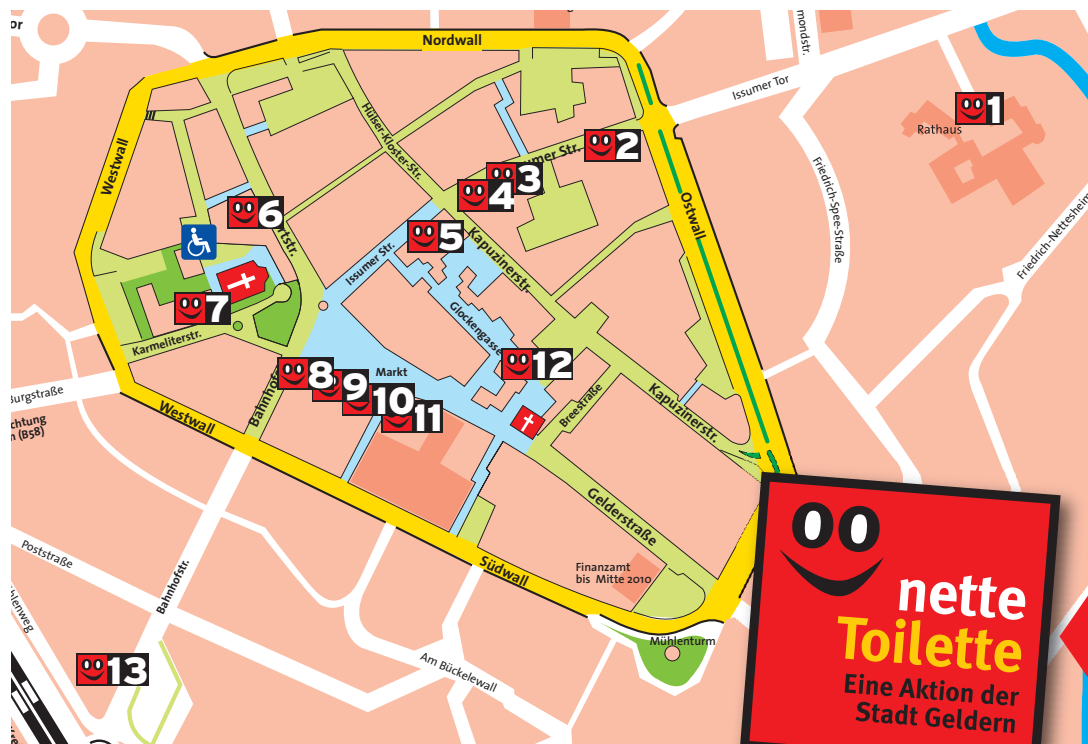

P	Parkbereich	Plätze
1	Marktparkhaus Südwall	250
2	Parkhaus Kaufland	370
3	Parkplatz Westwall / Realschule	48
4	Parkplatz Deutsche Bank	22
5	Parkplatz Hülser-Kloster-Str. / Michael-Schule	48
6	Parkplatz Florianweg	127
7	Parkplatz Nordwall / Volksbank	45
8	Parkplatz City-Shop	18
9	Parkplatz Issumer Str.	45
10	Parkhaus Sparkasse an der Kapuzinerstr.	30
11	Parkplatz Kapuzinerstr.	12
12	Parkplatz Südwall / Gelderstr.	21
13	Parkplatz Südwall	20
14	Parkplatz Friedhof	75

## E-Bike Ladestationen in Geldern

Spielwaren Laumann	Nordwall 65
Zweirad Hendrix	Am Rodenbusch 1
Ristorante All Arco	Mühlenweg 18
Stadtwerke	Markt 25
Lindenstuben	Stauffenbergstraße 37
Hotel See Park Janssen	Danziger Str. 5
Fahrrad Grauthoff	Boeckelter Weg 79-85
Sanitätshaus Kessels	Issumer Str. 33-35
Hotel Engels-Ratskeller	Markt 19
Landcafé Steudle	Vernum, Hanrathsweg 3

Zur Dorfschmiede
Gaststätte Lemkes – Hof
Haus Deckers
Spargelhof Kisters/ Café „Op de Deäl“
Jugendtreff Pfadikeller

Hartefeld, Htf. Dorfstraße 96
Pont, Antoniusstraße 14
Walbeck, Walbecker Markt 1
Walbeck, Kevelaerer Str. 6
Kapellen, Kapellener Markt 3

## Gelderner Gastronomen stellen Ihre Toiletten zu Verfügung

- 1 Stadt Geldern, Issumer Tor 36
- 2 La Posata, Issumer Str. 72
- 3 Coffee Connection, Issumer Str. 38
- 4 Cheers, Issumer Str. 36
- 5 Rossmühle, Issumer Str. 20
- 6 Balkanrestaurant, Hartstr. 11-13
- 7 Öffentliche Bücherei, Kirchplatz 2
- 8 Mühlencafé Hoenen, Markt 34
- 9 Carpe Diem, Markt 29
- 10 Marktschänke, Markt 28
- 11 La Piazza da Antonello, Markt 24
- 12 Bistro Maxim, Glockengasse 2
- 13 Rheinischer Hof, Bahnhofstr. 40